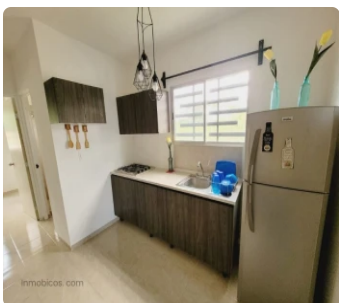

CASA EN VENTA ZONA PONIENTE - MOD TICUL

\$663,529 MXN

 Yucatán

 **1** Baños

 **2** Habitaciones

 **1** Estacionamientos

Descripción

CASA MODELO TICUL UBICADA EN EL FRACCIONAMIENTO VALLE DE UMÁN, AL PONIENTE DE LA CIUDAD. BELLISIMA PROPIEDAD DE UNA PLANTA, CON LA SIGUIENTE DISTRIBUCIÓN - TERRAZA DELANTERA PARA UN VEHÍCULO. - SALA COMEDOR EN ESPACIO ABIERTO - COCINA CON TARJA - BAÑO COMPLETO - DOS RECÁMARAS CON ÁREA DE CLÓSET. -CUENTA CON PASILLO DE SERVICIO -JARDIN TRASERO MODELO DE CASA TIPO DUPLEX CONSTRUCCIÓN A BASE DE BLOCKS, VIGAS Y BOVEDILLAS. CONTACTANOS Y CONOCE TU PROXIMO HOGAR