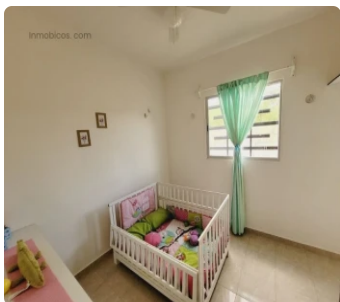

CASA EN VENTA ZONA PONIENTE - MOD TICUL

\$663,529 MXN

 Yucatán

 **1** Baños

 **2** Habitaciones

 **1** Estacionamientos

Descripción

CASA MODELO TICUL UBICADA EN EL FRACCIONAMIENTO VALLE DE UMÁN, AL PONIENTE DE LA CIUDAD. BELLISIMA PROPIEDAD DE UNA PLANTA, CON LA SIGUIENTE DISTRIBUCIÓN - TERRAZA DELANTERA PARA UN VEHÍCULO. - SALA COMEDOR EN ESPACIO ABIERTO - COCINA CON TARJA - BAÑO COMPLETO - DOS RECÁMARAS CON ÁREA DE CLÓSET. -CUENTA CON PASILLO DE SERVICIO -JARDIN TRASERO MODELO DE CASA TIPO DUPLEX CONSTRUCCIÓN A BASE DE BLOCKS, VIGAS Y BOVEDILLAS. CONTACTANOS Y CONOCE TU PROXIMO HOGAR