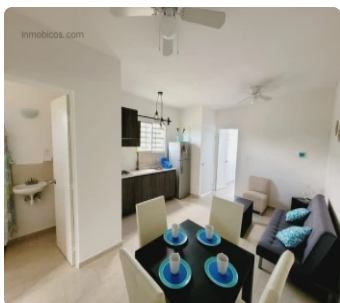

CASA EN VENTA ZONA PONIENTE - MOD TICUL

\$663,529 MXN

 Yucatán

 **1** Baños

 **2** Habitaciones

 **1** Estacionamientos

Descripción

CASA MODELO TICUL UBICADA EN EL FRACCIONAMIENTO VALLE DE UMÁN, AL PONIENTE DE LA CIUDAD. BELLISIMA PROPIEDAD DE UNA PLANTA, CON LA SIGUIENTE DISTRIBUCIÓN - TERRAZA DELANTERA PARA UN VEHÍCULO. - SALA COMEDOR EN ESPACIO ABIERTO - COCINA CON TARJA - BAÑO COMPLETO - DOS RECÁMARAS CON ÁREA DE CLÓSET. -CUENTA CON PASILLO DE SERVICIO -JARDIN TRASERO MODELO DE CASA TIPO DUPLEX CONSTRUCCIÓN A BASE DE BLOCKS, VIGAS Y BOVEDILLAS. CONTACTANOS Y CONOCE TU PROXIMO HOGAR