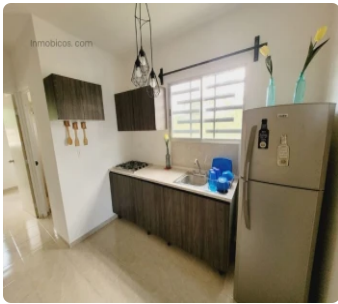

VENTA DE CASA ZONA PONIENTE- MOD UXMAL

\$671,206 MXN

 Yucatán

 **1** Baños

 **2** Habitaciones

 **1** Estacionamientos

Descripción

CASA MODELO UXMAL UBICADA EN EL FRACCIONAMIENTO VALLE DE UMÁN, AL PONIENTE DE LA CIUDAD. HEMROSA PROPIEDAD DE UNA PLANTA, DISTRIBUIDA DE LA SIGUIENTE MANERA: - TERRAZA DELANTERA PARA UN VEHÍCULO. - SALA COMEDOR EN ESPACIO ABIERTO - COCINA CON TARJA - BAÑO COMPLETO - DOS RECÁMARAS CON ÁREA DE CLÓSET. -PASILLO DE SERVICIO -JARDIN TRASERO MODELO DE CASA TIPO DUPLEX CONSTRUCCIÓN A BASE DE BLOCKS, VIGAS Y BOVEDILLAS. ¡CONTACTANOS Y AGENDA TU VISITA YA MISMO!