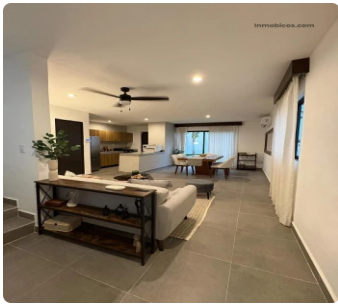

CASA EN VENTA ZONA ORIENTE- MOD MANANTIALES

\$1,350,000 MXN

 Yucatán

 **2 Baños**

 **2 Habitaciones**

 **2 Estacionamientos**

Descripción

CASA MODELO MANANTIALES UBICADA EN AMANECERES DE NUEVO ORIENTE - AL ORIENTE DE LA CIUDAD DE MÉRIDA. PROPIEDAD DE DOS PLANTAS CON AMPLIO TERRENO. - TERRAZA DELANTERA PARA DOS VEHÍCULOS. - SALA COMEDOR EN ESPACIO CORRIDO CON VISTA A PATIO TRASERO. - COCINA CON MESETA DE SERVICIO Y BARRA DESAYUNADORA EN ACABADOS DE GRANITO - MEDIO BAÑO EN PLANTA BAJA -DOS RECÁMARAS CON ÁREA DE CLÓSET -BAÑO COMPLETO EN PLANTA ALTA -AMPLIO PATIO TRASERO CONSTRUCCIÓN SEGURA A BASE DE BLOCKS, VIGAS Y BOVEDILLAS. ¡AGEND...