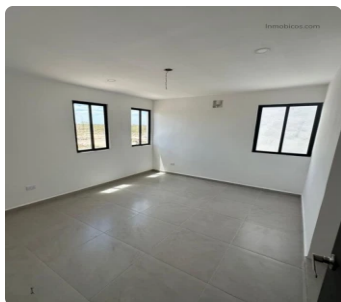

# CASA EN VENTA ZONA ORIENTE - MOD ROYAL

**\$1,370,000 MXN**

 Yucatán

 **2 Baños**

 **2 Habitaciones**

 **2 Estacionamientos**

## Descripción

CASA MODELO ROYAL UBICADA EN EL FRACCIONAMIENTO AMANECERES ROYAL PALMAS, AL ORIENTE DE LA CIUDAD DE MÉRIDA. PROPIEDAD DE DOS PLANTAS CON ACABADOS DE PRIMERA. DISTRIBUCIÓN: - TERRAZA DELANTERA PARA DOS VEHÍCULOS - SALA EN ESPACIO AMPLIO - COCINA CON MESETAS DE SERVICIO Y BARRA DESAYUNADORA CON ACABADOS DE GRANITO - ÁREA AMPLIA DE COMEDOR CON VISTA AL PATIO TRASERO -MEDIO BAÑO EN PLANTA BAJA - DOS AMPLIAS RECÁMARAS EN PLANTA ALTA -BAÑO COMPLETO EN PLANTA ALTA -PASILLO DE SERVICIO - AMPLIO PATIO TRAS...