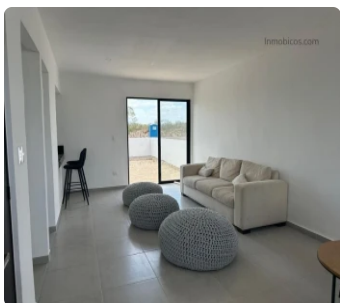

# CASA EN VENTA ZONA ORIENTE - MOD ROYAL

**\$1,370,000 MXN**

 Yucatán

 **2 Baños**

 **2 Habitaciones**

 **2 Estacionamientos**

## Descripción

CASA MODELO ROYAL UBICADA EN EL FRACCIONAMIENTO AMANECERES ROYAL PALMAS, AL ORIENTE DE LA CIUDAD DE MÉRIDA. PROPIEDAD DE DOS PLANTAS CON ACABADOS DE PRIMERA. DISTRIBUCIÓN: - TERRAZA DELANTERA PARA DOS VEHÍCULOS - SALA EN ESPACIO AMPLIO - COCINA CON MESETAS DE SERVICIO Y BARRA DESAYUNADORA CON ACABADOS DE GRANITO - ÁREA AMPLIA DE COMEDOR CON VISTA AL PATIO TRASERO -MEDIO BAÑO EN PLANTA BAJA - DOS AMPLIAS RECÁMARAS EN PLANTA ALTA -BAÑO COMPLETO EN PLANTA ALTA -PASILLO DE SERVICIO - AMPLIO PATIO TRAS...