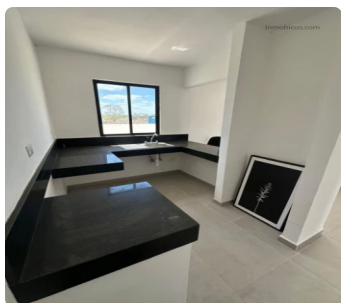

# CASA EN VENTA ZONA ORIENTE - MOD ROYAL

**\$1,370,000 MXN**

 Yucatán

 **2 Baños**

 **2 Habitaciones**

 **2 Estacionamientos**

## Descripción

CASA MODELO ROYAL UBICADA EN EL FRACCIONAMIENTO AMANECERES ROYAL PALMAS, AL ORIENTE DE LA CIUDAD DE MÉRIDA. PROPIEDAD DE DOS PLANTAS CON ACABADOS DE PRIMERA. DISTRIBUCIÓN: - TERRAZA DELANTERA PARA DOS VEHÍCULOS - SALA EN ESPACIO AMPLIO - COCINA CON MESETAS DE SERVICIO Y BARRA DESAYUNADORA CON ACABADOS DE GRANITO - ÁREA AMPLIA DE COMEDOR CON VISTA AL PATIO TRASERO -MEDIO BAÑO EN PLANTA BAJA - DOS AMPLIAS RECÁMARAS EN PLANTA ALTA -BAÑO COMPLETO EN PLANTA ALTA -PASILLO DE SERVICIO - AMPLIO PATIO TRAS...