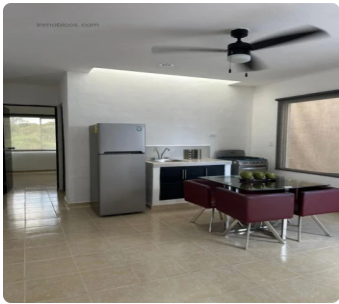

# CASA EN VENTA ZONA PONIENTE- MOD SANTA CRUZ

**\$850,000 MXN**

📍 Yucatán

🚿 1 Baños

🛏️ 2 Habitaciones

🚗 1 Estacionamientos

## Descripción

CASA MODELO SANTA CRUZ UBICADA EN EL FRACCIONAMIENTO SANTA CRUZ NORTE, AL PONIENTE DE LA CIUDAD DE MÉRIDA. CÓMODA PROPIEDAD DE UNA PLANTA, DISTRIBUIDA EN: - TERRAZA DELANTERA - SALA COMEDOR EN ESPACIO ABIERTO - COCINA CON MESETAS DE SERVICIO - BAÑO COMPLETO - DOS RECÁMARAS CON ÁREA DE CLÓSET -PASILLO DE SERVICIO CONSTRUCCIÓN ES A BASE DE BLOCKS, VIGAS Y BOVEDILLAS. ¡CONTÁCTANOS Y CONOCE TU PRÓXIMO HOGAR!